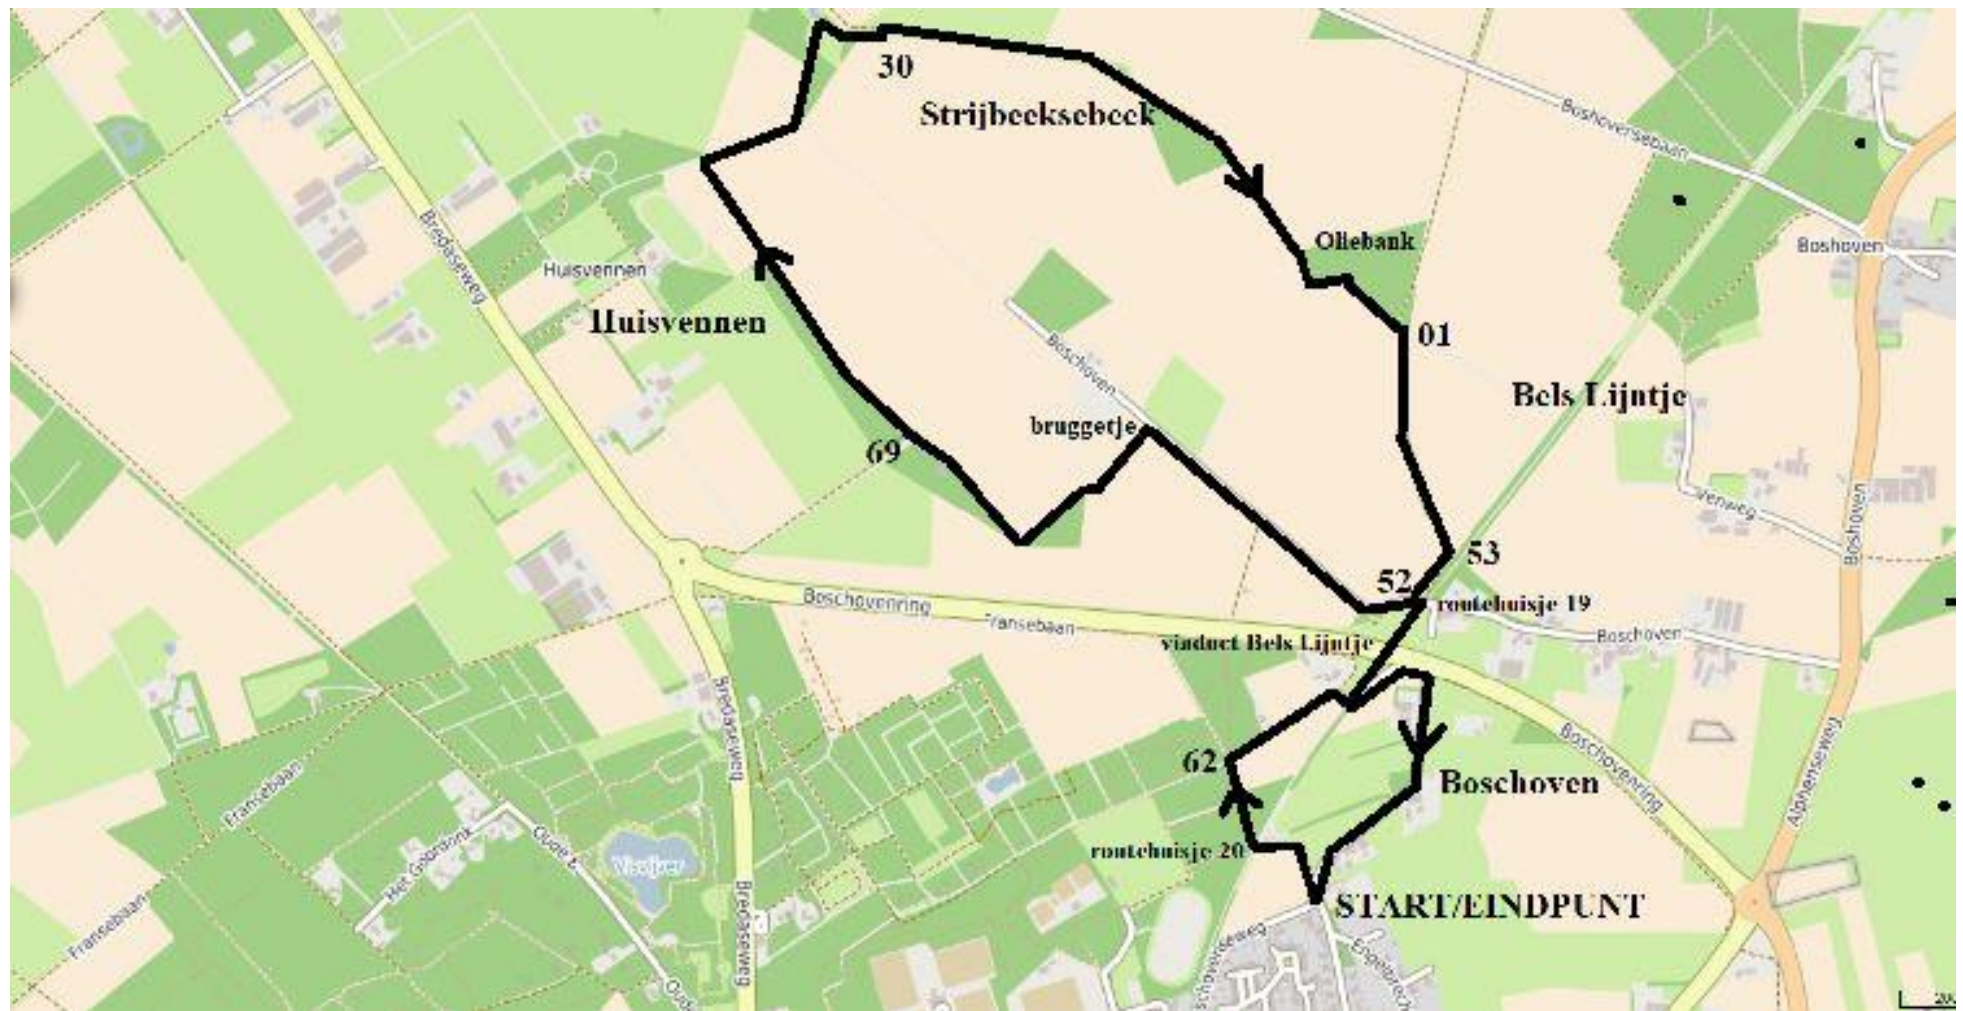

Wandelommetje de Generaal

Route: Vanaf Boschoven net vóór de Heerboeren naar routehuisje 20 - knooppunt 62 - 52 - 69 - 30 - 01 - 53 - 52 - en over Boschoven terug naar beginpunt. Lengte 5,5 km.