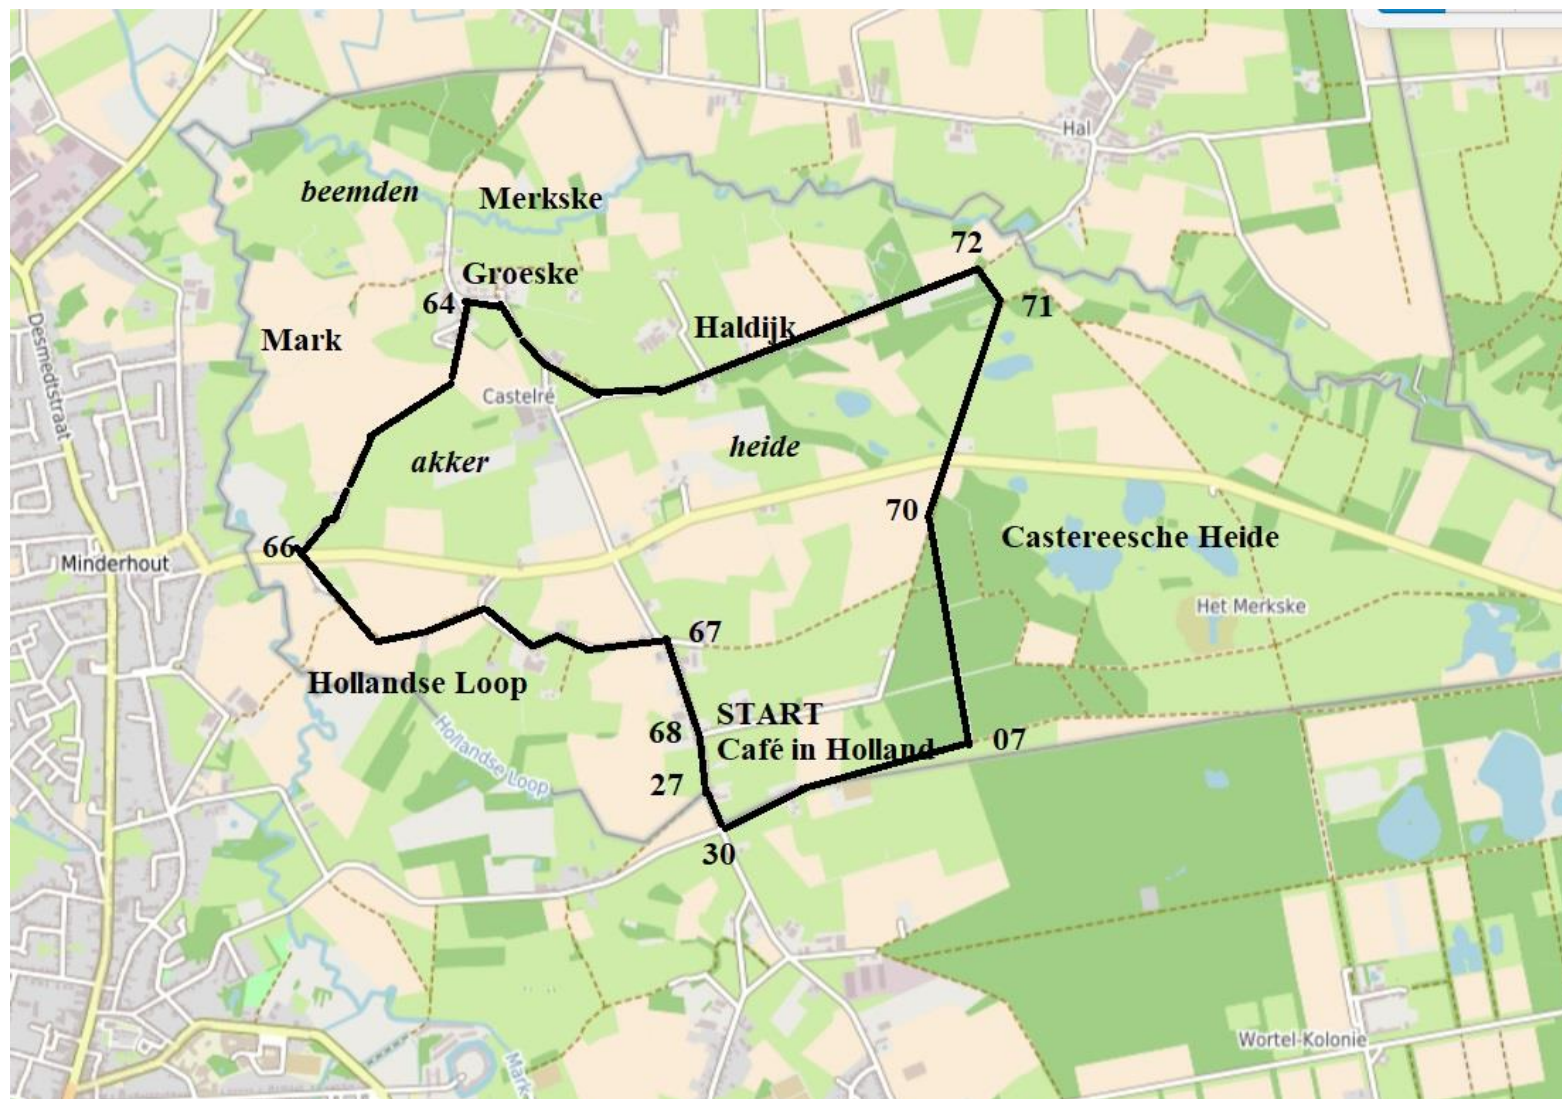

Wandelommetje Groeske

Dit wandelommetje is bijna acht kilometer lang. Vertrek tegenover café In Holland.

Volg de knooppunten 27 – 30 – 07 – 69 – 70 – 71 – 72 – 64 (Groeske) – 66 – 67 – 68 – 27.