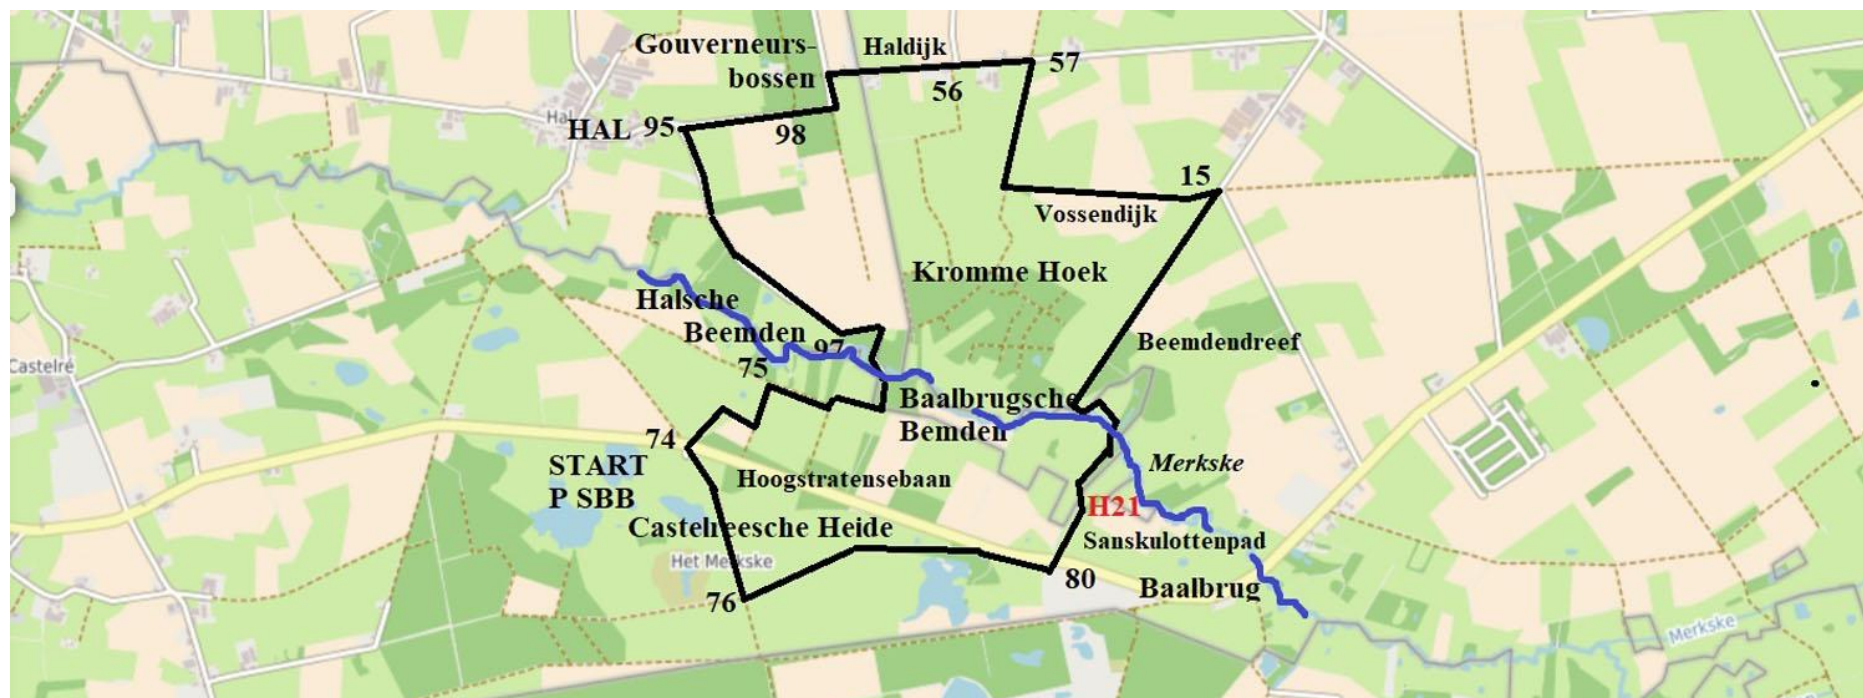

Wandelommetje Baalbrugsche Bemden

De route

Vertrek van dit ommetje is op de SBB-parkeerplaats langs de Hoogstratensebaan bij knooppunt 74. Vandaar naar 76 - 80 - 15 - 57 - 56 - 96 - 95 - 97 - 75 - 74. De totale lengte bedraagt 8,6 km.