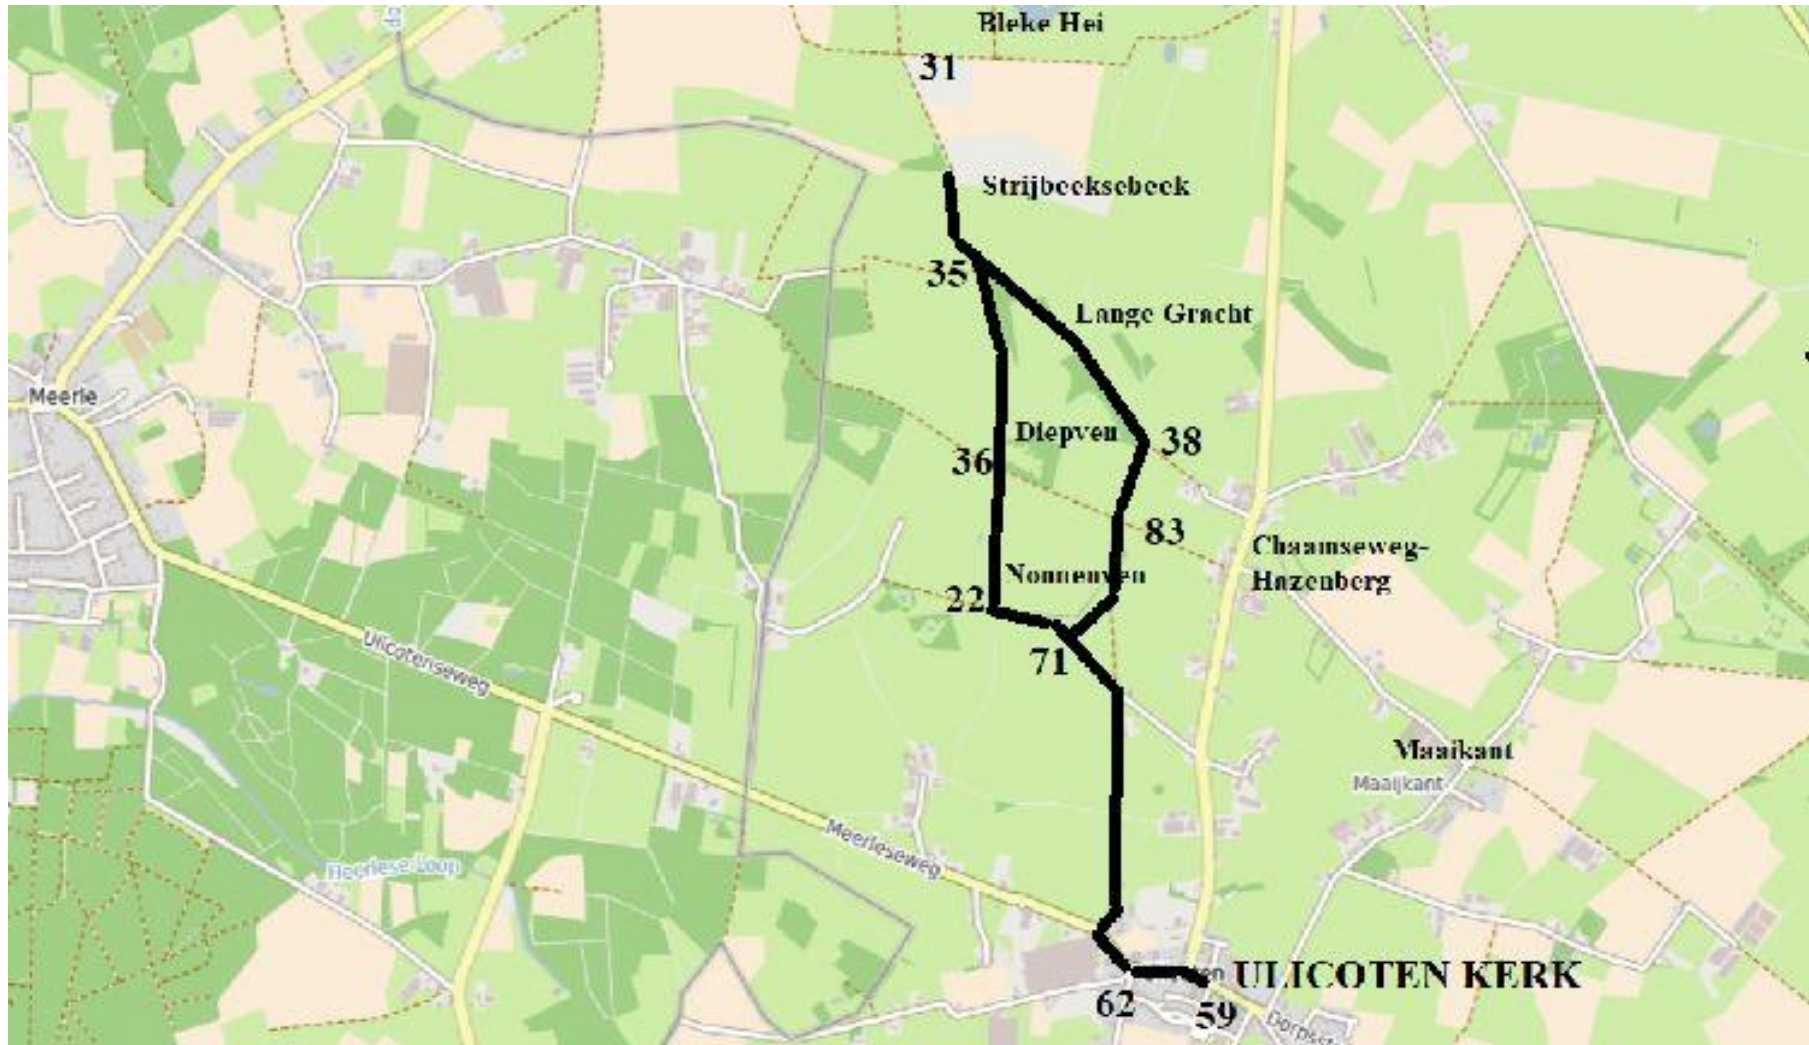

## Wandelometje Lange gracht

De route is 6,5 km lang. De route loopt langs de knooppunten 59 (bij de kerk van Ulicoten tegenover het Kerkenpad) - 62 - 71 - 22 - 36 - 35 - een stukje richting 31 en weer terug naar 35 - 38 - 83 - 71 - 62 - 59.