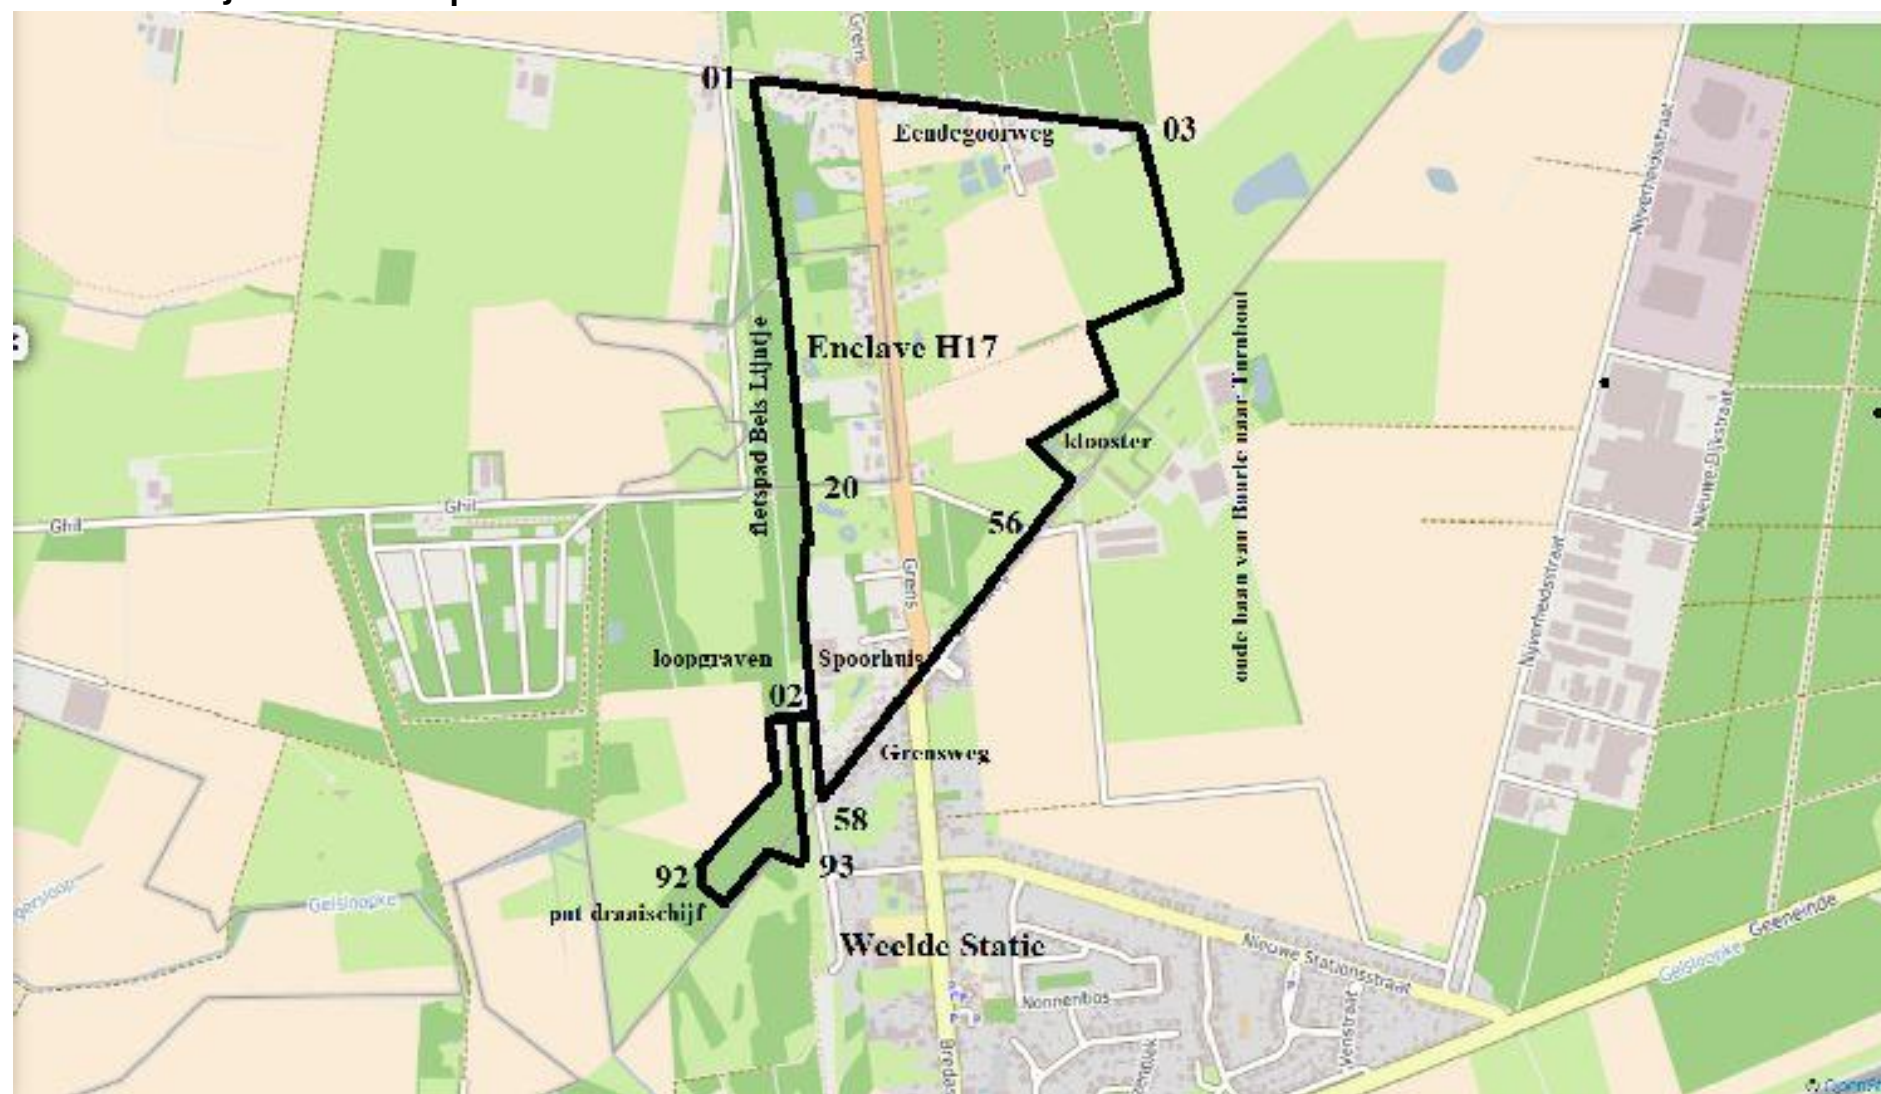

Wandelommetje Amalia 'Het spoorverleden van Baarle-Grens'

Route: 58 - 56 - 03 - 01 - 20 - 02 - 92 - 93 - 02 - 58, twee lusjes van in totaal 5 km