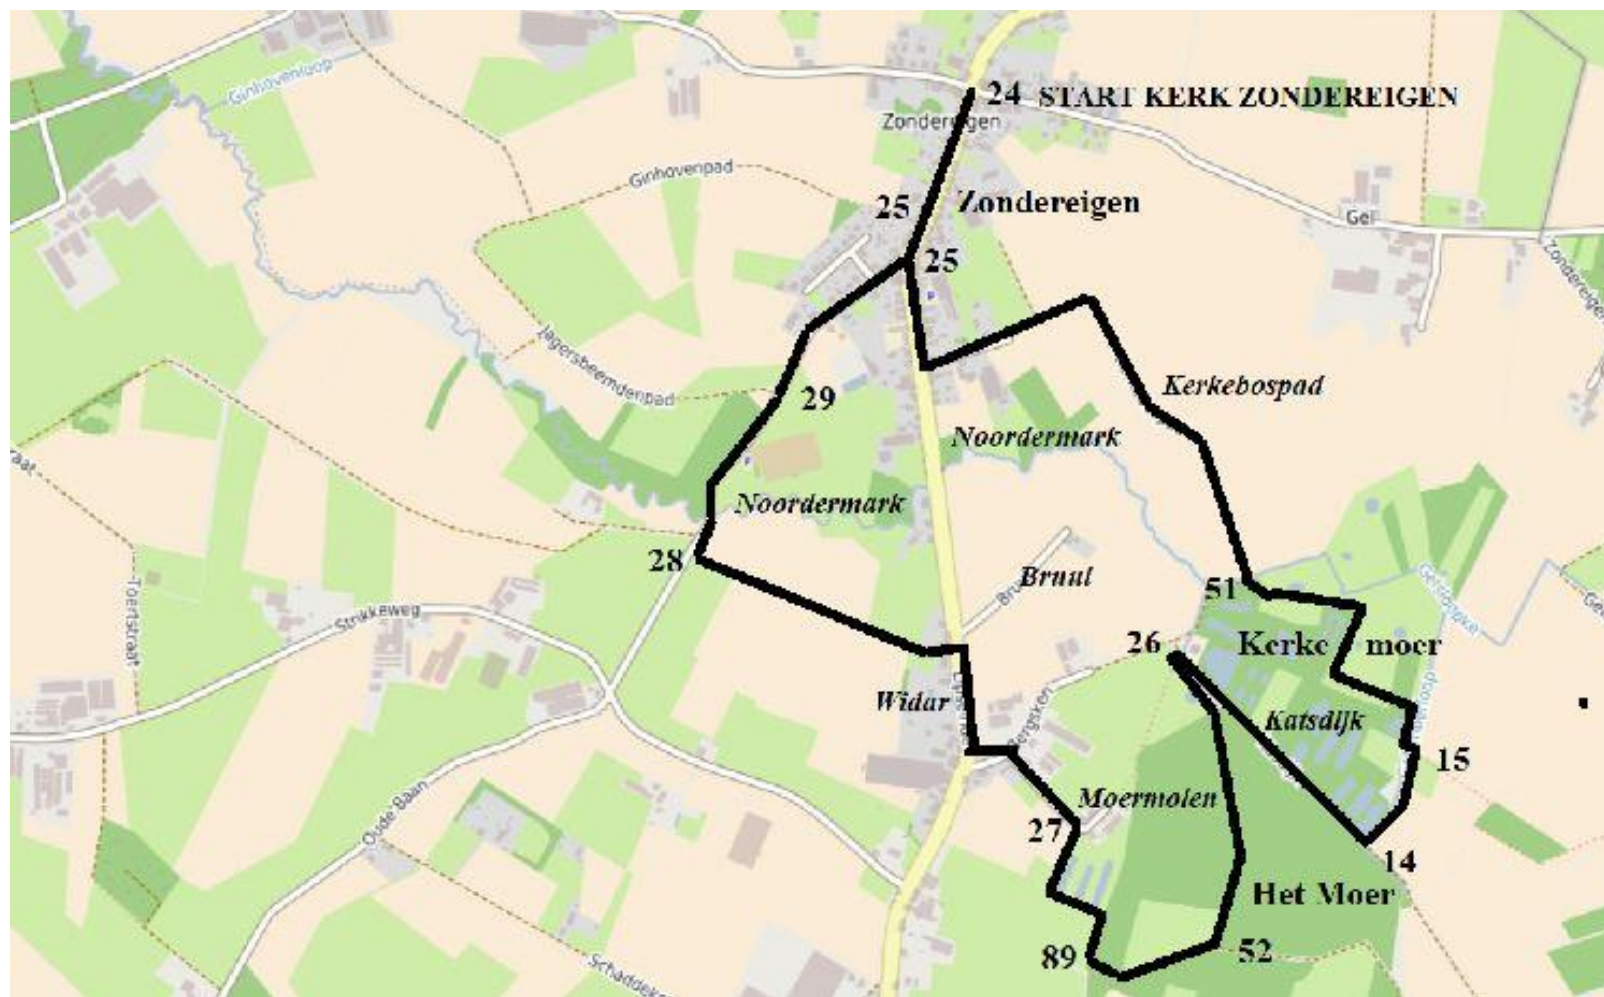

Wandelometje Noordermark

De route is 6 km lang. Vertrek bij de kerk van Zondereigen (wandelknooppunt 24). Dan naar 25 - 51 - 15 - 14 - 26 - 52 - 89 - 27 - 28 - 29 - 25 en 24.